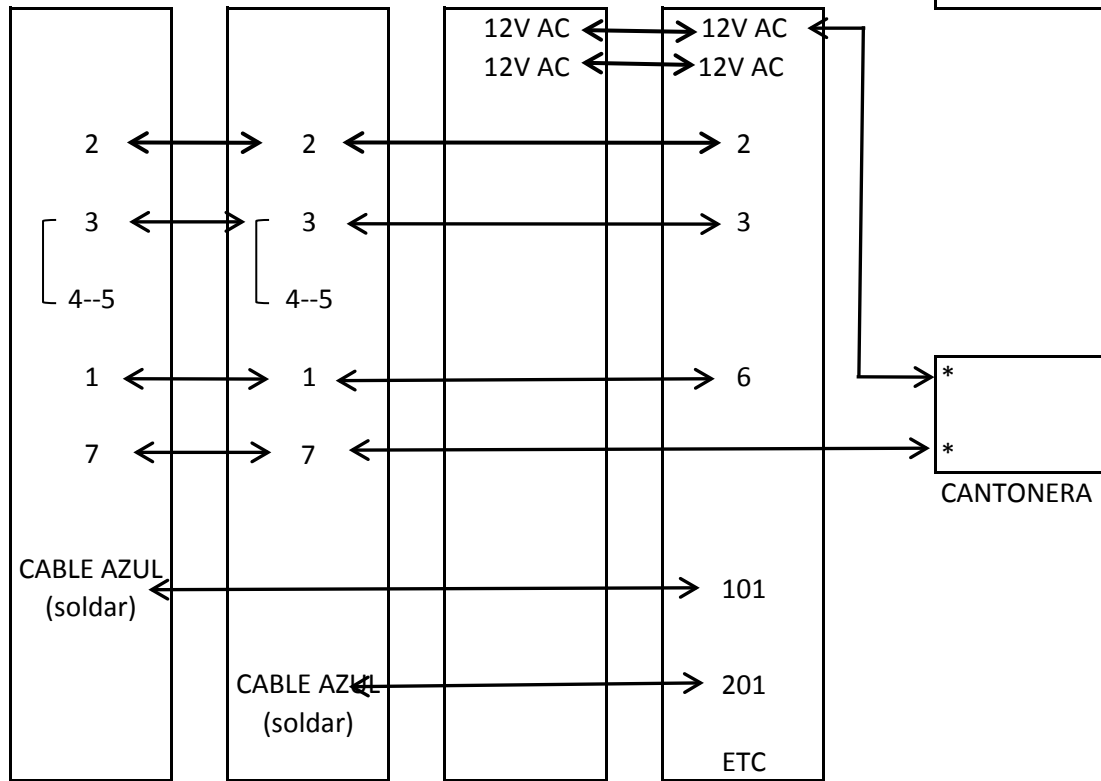

PORTERO HYCOMM CON CITOFONO ELVOX

		FUENTE	
CITOFONO	CITOFONO	NEGRA O	PORTERO
ELVOX 1	ELVOX 2	INTEC	HYCOM

NOTA: DESTAPAR PORTERO
CAMBIAR LOS 2 JUMPER A
3+n

- 2: AUDIO
- 1: TRASMISION
- 3: COMUN
- 7: CANTONERA
- CABLE AZUL: REPIQUE