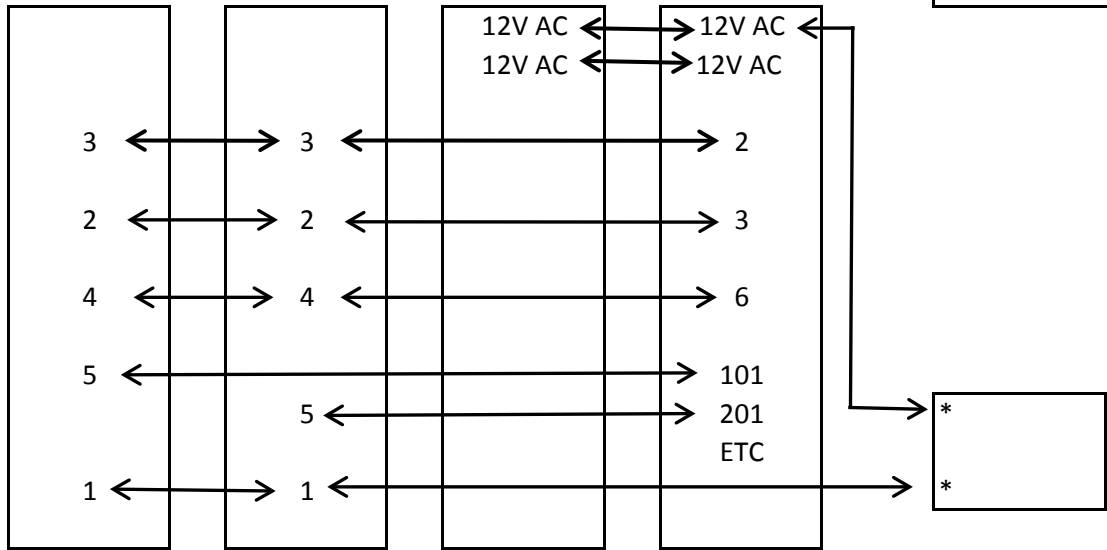

PORTERO HYCOMM CON CITOFONO FANTEL

CITOFONO FANTEL 1 **CITOFONO FANTEL 2** **FUENTE NEGRA O INTEC** **PORTERO HYCOMM**

NOTA: DESTAPAR PORTERO
 CAMBIAR LOS 2 JUMPER A
 3+n

- 4: AUDIO
- 3: TRASMISION
- 2: COMUN
- 1: CANTONERA
- 5: REPIQUE